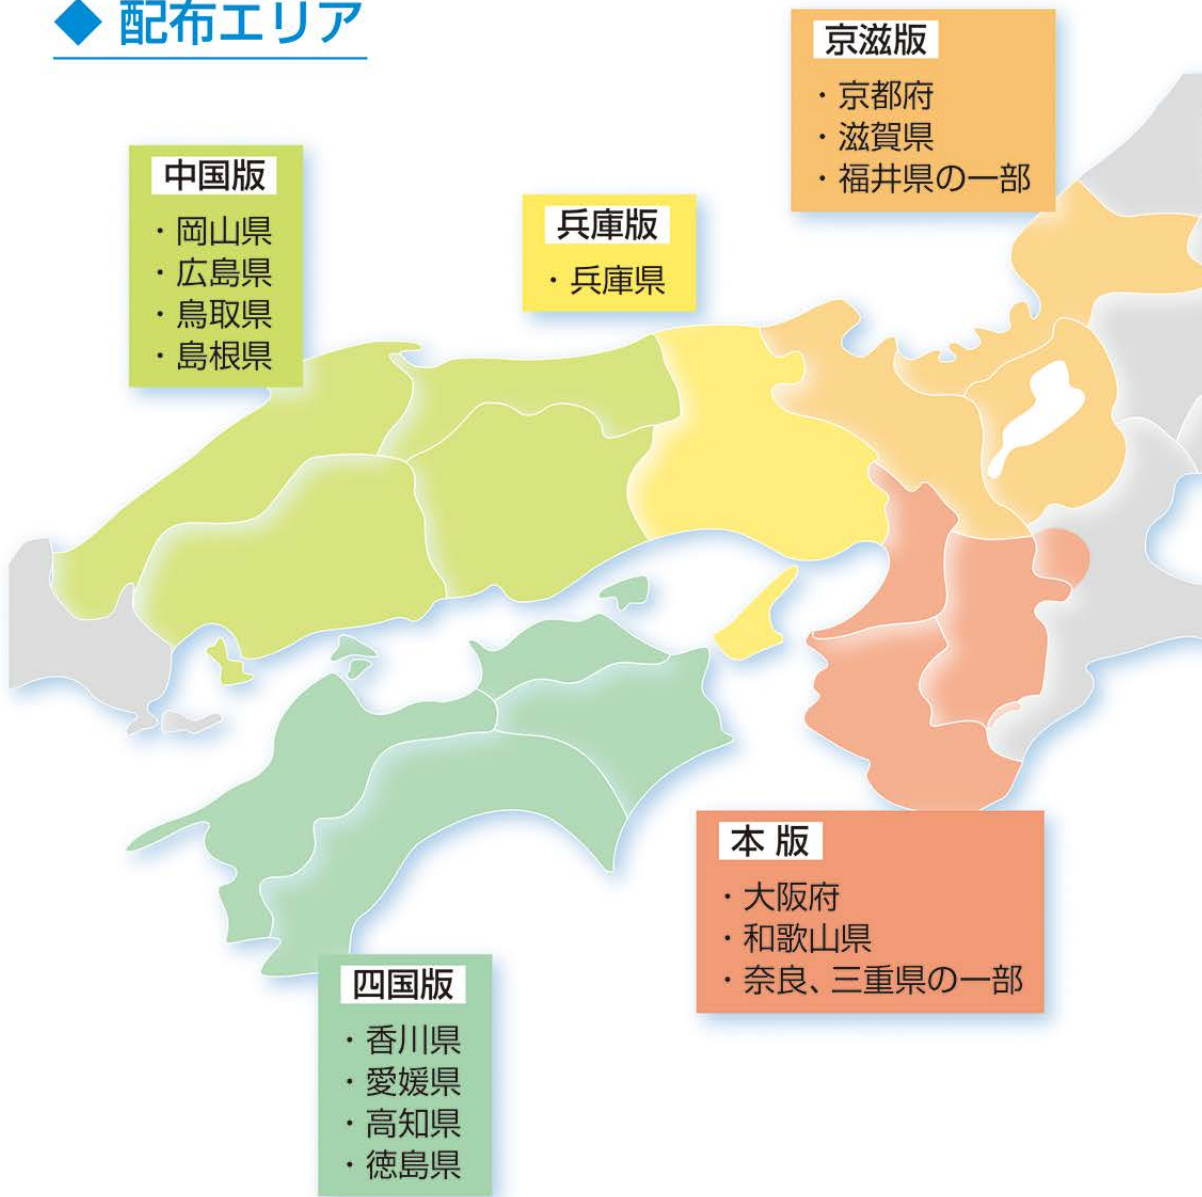

読売 Life ライフ

編集・発行 (株)読売ライフ

主婦層に強くアピールする生活情報誌

媒体資料

読売新聞集金時に手渡しでお届けします

読売ライフは、読売新聞のご愛読者にお届けするオールカラーの月刊生活情報誌です。配布の方法は新聞購読料の集金時に原則手渡し。自動振替のご家庭にも、領収書とともにお届けしています。

近畿・中国・四国をカバーするローカル版

16府県に配布。大阪府内を中心とした本版をはじめ、5つのローカル版があります。

充実した誌面。長期間保存されています

読売ライフの編集方針は、現場取材による手作り。時節に合わせた特集、料理、家計簿診断のほか、地域に密着した話題もたっぷり盛り込まれています。冊子スタイルなので、家庭内で長期保存されています。

盛りだくさんの読者サービスも実施

さまざまな施設やお店で利用できる「クーポン」や、演劇・コンサートのチケット、ホテルの宿泊券などバラエティ豊富な商品が抽選で当たる「読者プレゼント」のページを設けています。ほかにも随所に、読者へのサービスやお得な特典を満載しています。

主婦層やシニア世代から高い信頼を得て 抜群のレスポンスを生むメディア

◆ 配布エリア

◆ 読者プロフィール

※読売ライフ誌上アンケート結果 (n=1400)

◆ 広告料金表

(単位：円 税別)

表		紙	
サイズ	表4	表2	表3
(タテ×ヨコmm)	257×193 (たち切)	257×210 (たち切)	257×210 (たち切)
色	カラー	カラー	カラー
全版通し	3,000,000	2,560,000	2,150,000

◎とじ込みはがき、クーポン広告もお取り扱いしております(料金は別途に設定しております)。

◆ 媒体概要

創 刊：1973年5月

配布エリア：読売新聞大阪本社発行エリア

(近畿～山口県を除く中国・四国。一部配布されないエリアもあります)

判 型：AB判

ペー ジ 数：表紙とも44ページ

印 刷 形 式：オフセット印刷、オールカラー