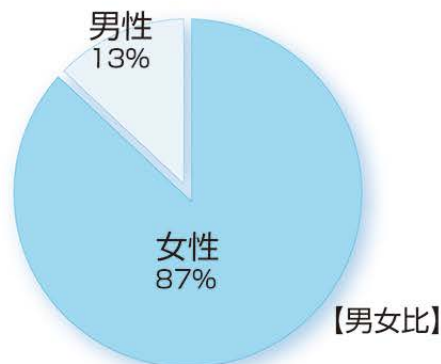

読売 Life ライフ

編集・発行 (株)読売ライフ

主婦層に強くアピールする生活情報誌

媒体資料

読売新聞集金時に手渡しでお届けします

読売ライフは、読売新聞のご愛読者にお届けするオールカラーの月刊生活情報誌です。配布の方法は新聞購読料の集金時に原則手渡し。自動振替のご家庭にも、領収書とともにお届けしています。

近畿・中国・四国をカバーするローカル版

16府県に配布。大阪府内を中心とした本版をはじめ、5つのローカル版があります。

充実した誌面。長期間保存されています

読売ライフの編集方針は、現場取材による手作り。時節に合わせた特集、料理、家計簿診断のほか、地域に密着した話題もたっぷり盛り込まれています。冊子スタイルなので、家庭内で長期保存されています。

盛りだくさんの読者サービスも実施

さまざまな施設やお店で利用できる「クーポン」や、演劇・コンサートのチケット、ホテルの宿泊券などバラエティ豊富な商品が抽選で当たる「読者プレゼント」のページを設けています。ほかにも随所に、読者へのサービスやお得な特典を満載しています。

主婦層やシニア世代から高い信頼を得て 抜群のレスポンスを生むメディア

◆ 配布エリア

◆ 読者プロフィール

※読売ライフ誌上アンケート結果 (n=1400)

◆ 広告料金表

(単位：円 税別)

表		紙	
サイズ	表4	表2	表3
(タテ×ヨコmm)	257×193 (たち切)	257×210 (たち切)	257×210 (たち切)
色	カラー	カラー	カラー
全版通し	3,000,000	2,560,000	2,150,000