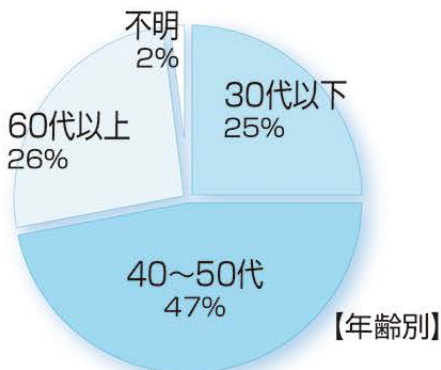

読売 Life ライフ

編集・発行 (株)読売ライフ

主婦層に強くアピールする生活情報誌

媒体資料

読売新聞集金時に手渡しでお届けします

読売ライフは、読売新聞のご愛読者にお届けするオールカラーの月刊生活情報誌です。配布の方法は新聞購読料の集金時に原則手渡し。自動振替のご家庭にも、領収書とともにお届けしています。

近畿・中国・四国をカバーするローカル版

16府県に配布。大阪府内を中心とした本版をはじめ、5つのローカル版があります。

充実した誌面。長期間保存されています

読売ライフの編集方針は、現場取材による手作り。時節に合わせた特集、料理、家計簿診断のほか、地域に密着した話題もたっぷり盛り込まれています。冊子スタイルなので、家庭内で長期保存されています。

盛りだくさんの読者サービスも実施

さまざまな施設やお店で利用できる「クーポン」や、演劇・コンサートのチケット、ホテルの宿泊券などバラエティ豊富な商品が抽選で当たる「読者プレゼント」のページを設けています。ほかにも随所に、読者へのサービスやお得な特典を満載しています。

主婦層やシニア世代から高い信頼を得て 抜群のレスポンスを生むメディア

◆ 配布エリア

◆ 読者プロフィール

※読売ライフ誌上アンケート結果 (n=1400)

◆ 広告料金表

(単位：円 税別)

表		紙	
サイズ	表4	表2	表3
(タテ×ヨコmm)	257×193 (たち切)	257×210 (たち切)	257×210 (たち切)
色	カラー	カラー	カラー
全版通し	3,000,000	2,560,000	2,150,000

※表4に限り、左側に17mm幅で奥付がつきます。

中 面									
サイズ	1ページ	ヨコ2段		タテ1/3ページ		ヨコ1段		記事中1/6ページ	
(タテ×ヨコmm)	257×210 (たち切)	85×182		225×58		40×182		127×70 (たち切)	
色	カラー	カラー	モノクロ	カラー	モノクロ	カラー	モノクロ	カラー	モノクロ
全版通し	1,672,000	693,000	473,000	605,000	418,000	352,000	245,000	505,000	351,000
本 版	※	358,000	259,000	321,000	230,000	194,000	147,000	278,000	211,000
京滋版	—	110,000	78,000	98,000	70,000	64,000	45,000	92,000	65,000
兵庫版	—	215,000	155,000	193,000	138,000	126,000	88,000	181,000	126,000
中国版	—	110,000	78,000	98,000	70,000	64,000	45,000	92,000	65,000
四国版	—	70,000	51,000	65,000	47,000	44,000	29,000	63,000	42,000